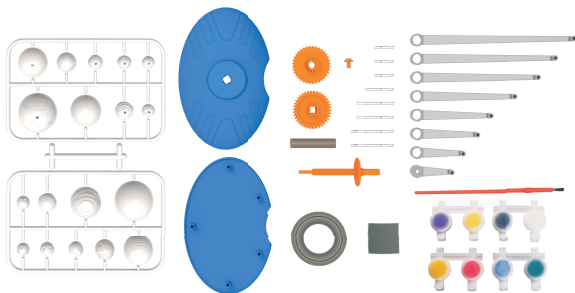

OBJEVUJ SVĚT!

8+

CZ / Model Sluneční soustavy

SK / Model Slnecnej sústavy

52  
dílků - dielou

**Spojte odpovídající polokoule. (Mezi polokoule Saturnu nezapomeňte vložit jeho prstenc.)**

Spojte příslušné pologule. (Medzi pologule Saturnu nezapomňte vložit jeho prstenc.)